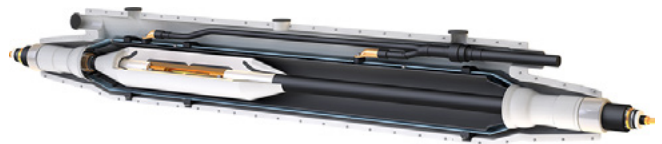

Schnelle und kosteneffiziente Lösung von Energienetzrisiken

Hochspannungskabelsystem-Zubehör
Extended Repair Joint (ERJ)

Proaktive Absicherung von Stromversorgungsnetzen mit Hilfe der neuen Muffengeneration ERJ

Die Kundensituation | Anwendungsfälle

Riskante Kabelsektion oder Muffe

- Identifiziertes Risiko in Kabelabschnitt oder Muffe
- Austausch zur Absicherung der Betriebssicherheit notwendig

Alters- oder typenbezogenes Muffen-Risiko

Die Problemlösung von Brugg Cables: Der Extended Repair Joint (ERJ)

- Getestete und zertifizierte Muffe in gewohnt hoher Brugg-Qualität, gemäß internationaler Standards
- Designt für XLPE Kabel
- Nenn-Spannungsebene von 60 kV bis zu 150 kV (höhere Spannungsebenen auf Anfrage)
- Der Extended Repair Joint ist aufgrund seiner Konstruktion die einzige Lösung, bei der der Austausch oder die Reparatur mit nur einer ERJ-Muffe möglich ist
- Der ERJ-Joint kann damit die klassische, aufwendigere Reparaturmethode ersetzen, für die bisher zwei Muffen und ein neues Stück Kabel notwendig waren