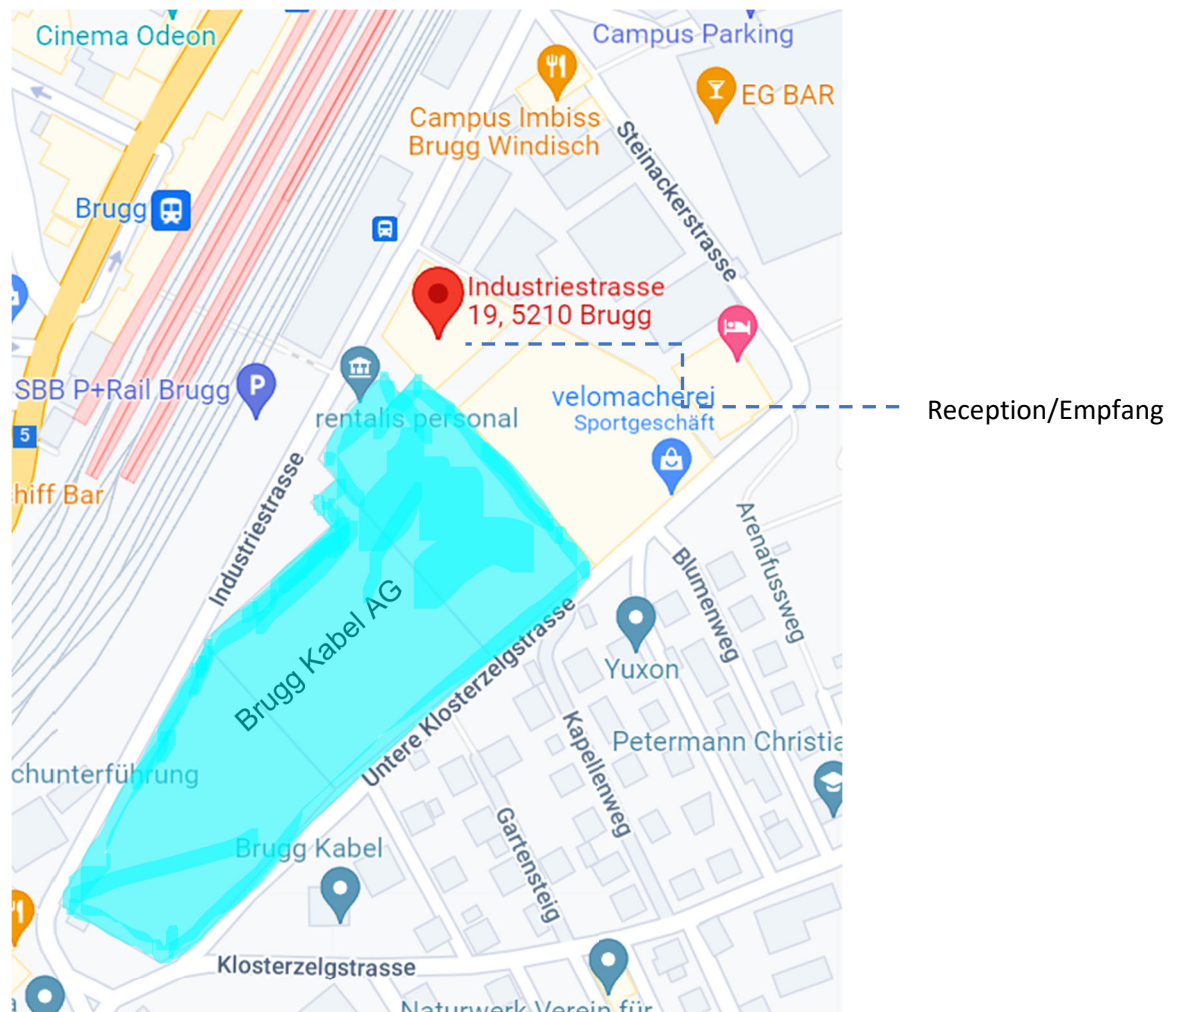

Trainings at Brugg Cables / Kurse bei Brugg Cables

Venue and accommodation / Veranstaltungsort und Unterkunft

Venue / Ort

Brugg Kabel AG

Reception / Empfang

Industriestrasse 19, CH-5200 Brugg

Course location Montage/Installation / Kurslokal Montage/Installation

Please refer to reception / Bitte wenden Sie sich an den Empfang

Arrival by train / Anreise mit dem Zug

Footwalk from station Brugg to Brugg Cables Building – 3 minutes / Fussweg vom Bahnhof Brugg bis Brugg Cables Gebäude – 3 Minuten