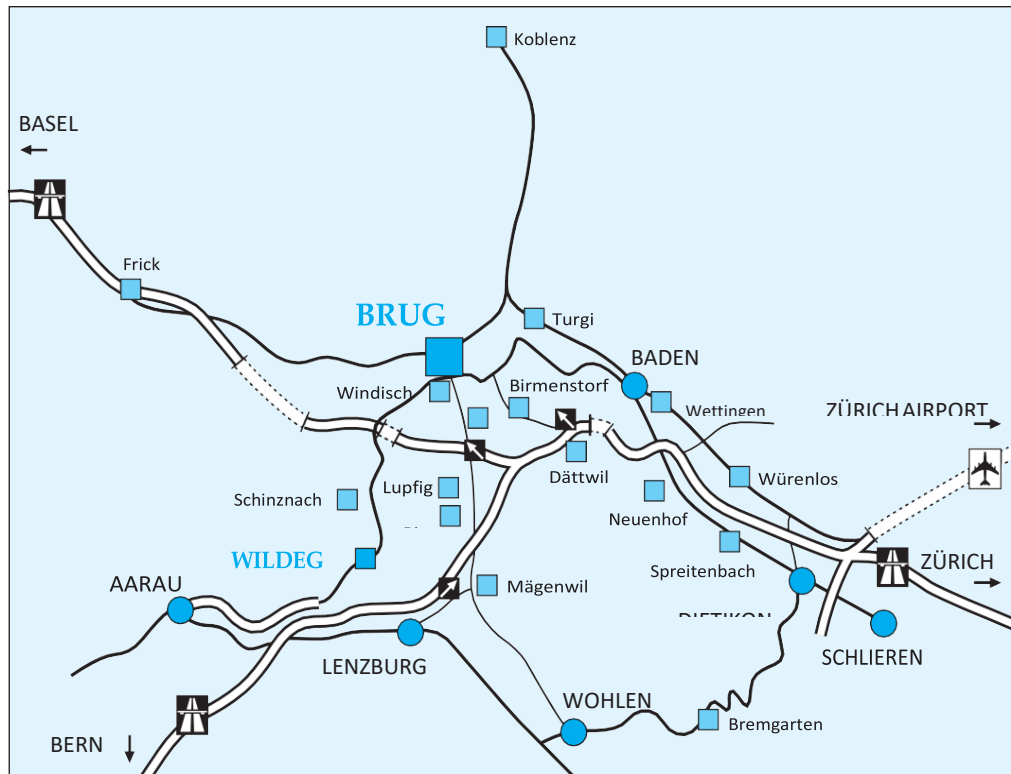

Situationsplan / Map

Bitte benützen Sie den Parkplatz an der Bachmattstrasse 12, 5210 Windisch

Das neue Kurslokal befindet sich an der Industriestrasse 11, 5200 Brugg