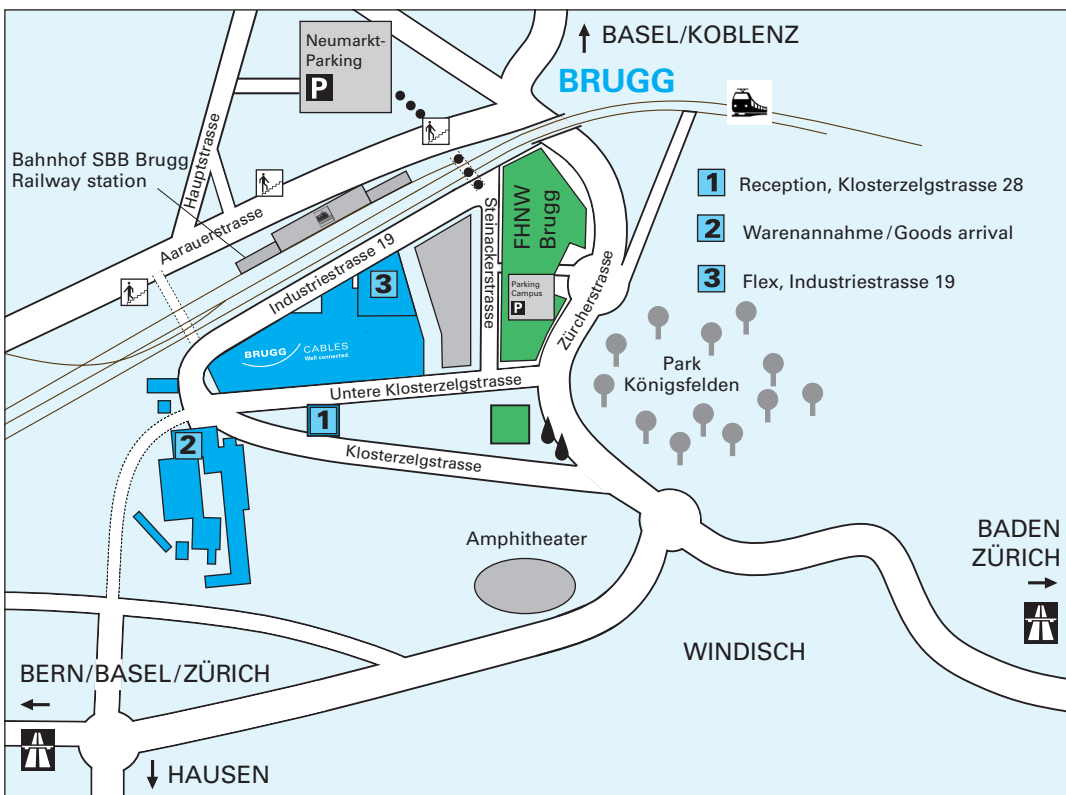

Situationsplan / Map

Bitte benutzen Sie den Besucherparkplatz **1** Klosterzelgstrasse 28. Im Navigationssystem finden Sie die Klosterzelgstrasse unter 5210 Windisch.
Please park your car on the visitor parking place **1** Klosterzelgstrasse 28. You will find the address by entering 5210 Windisch in your navigation system.